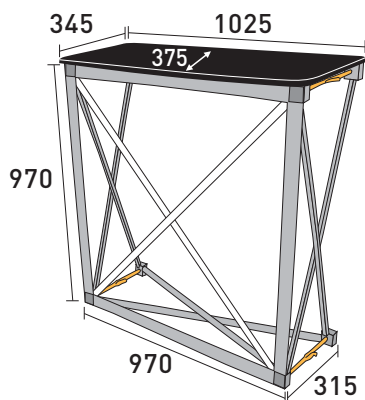

Mostrador Plegable Screen

Mostrador plegable portátil con encimera de madera y personalizable con impresiones en textil elástico intercambiables mediante sistema velcro.

Embalaje rígido individual

Bolsa de transporte incluida

Color Negro
Caja Transporte 1040x390x150mm
Bolsa Transporte 1030x380x140mm
Peso 8,4 kg