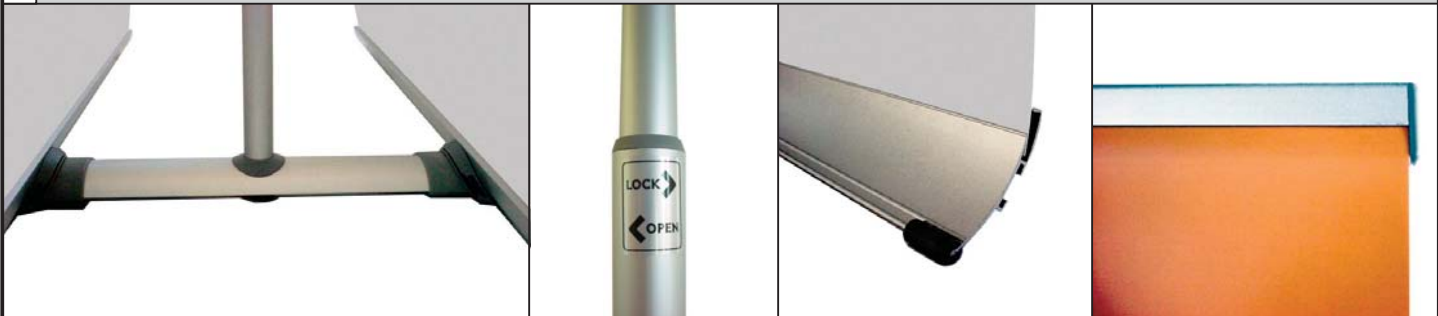

LiteBanner DobleCara

El banner de gama alta con forma clásica en L

Por el mismo precio ningun otro te ofrece:

- Mástil telescópico desde 110 a 240cm.
- Atractivo diseño y acabados de alta calidad en aluminio anodizado plata.
- Bolsa rígida de transporte y embalaje individual incluidos.

Disponible hasta fin de stock

DETALLES

TAMAÑO

LITED100 - 1020x170x170mm/4kg

TRANSPORTE

Caja + Bolsa de transporte incluida

MONTAJE