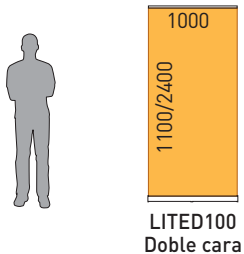

## El banner de gama alta con forma clásica en L

Por el mismo precio ningun otro te ofrece:

- Mástil telescópico desde 110 a 240cm.
- Atractivo diseño y acabados de alta calidad en aluminio anodizado plata.
- Bolsa rígida de transporte y embalaje individual incluidos.

### TAMAÑO

LITED100 - 1020x170x170mm/4kg