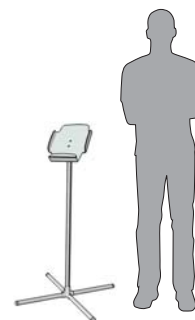

Stand portafolletos A4 EasySystem

Estable, resistente y económico

- ✦ Base EasySystem lastrada para mayor estabilidad.
- ✦ Cajetín A4 metálico de gran resistencia y con solapas para sujetar los folletos.
- ✦ Base y mástil en aluminio anodizado.
- ✦ Montaje con solo dos tornillos.
- ✦ Embalaje individual en cartón para distribución.

DETALLES

MONTAJE

TAMAÑO

EMBALAJE

Caja
950x95x260mm, 2,6kg