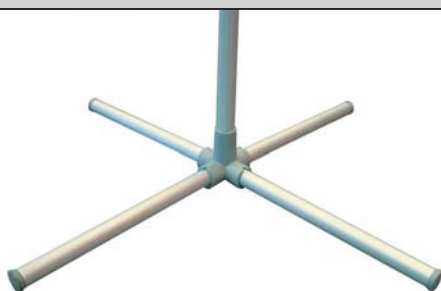

Stand portafolletos A4 EasySystem

Estable, resistente y económico

- ✦ Base EasySystem lastrada para mayor estabilidad.
- ✦ Cajetín A4 metálico de gran resistencia y con solapas para sujetar los folletos.
- ✦ Base y mástil en aluminio anodizado.
- ✦ Montaje con solo dos tornillos.
- ✦ Embalaje individual en cartón para distribución.

DETALLES

MONTAJE

TAMAÑO

EMBALAJE

Caja
950x95x260mm, 2,6kg