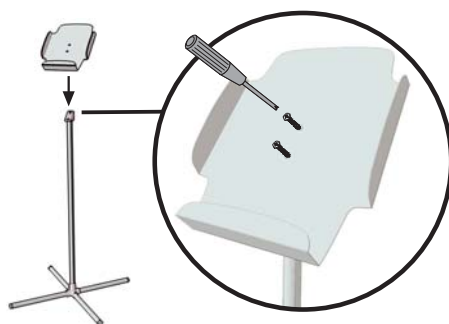

Stand portafolletos A4 EasySystem

Estable, resistente y económico

- ✦ Base EasySystem lastrada para mayor estabilidad.
- ✦ Cajetín A4 metálico de gran resistencia y con solapas para sujetar los folletos.
- ✦ Base y mástil en aluminio anodizado.
- ✦ Montaje con solo dos tornillos.
- ✦ Embalaje individual en cartón para distribución.

DETALLES

MONTAJE

TAMAÑO

EMBALAJE

Caja
950x95x260mm, 2,6kg