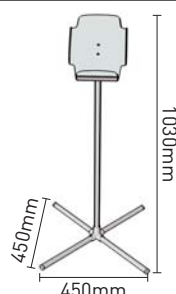

Stand portafolletos A4 EasySystem

Estable, resistente y económico

- ✦ Base EasySystem lastrada para mayor estabilidad.
- ✦ Cajetín A4 metálico de gran resistencia y con solapas para sujetar los folletos.
- ✦ Base y mástil en aluminio anodizado.
- ✦ Montaje con solo dos tornillos.
- ✦ Embalaje individual en cartón para distribución.

DETALLES

MONTAJE

TAMAÑO

EMBALAJE

Caja
950x95x260mm, 2,6kg