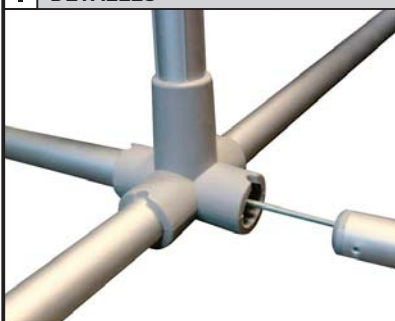

Stand portafolletos A4 EasySystem

Estable, resistente y económico

- ✦ Base EasySystem lastrada para mayor estabilidad.
- ✦ Cajetín A4 metálico de gran resistencia y con solapas para sujetar los folletos.
- ✦ Base y mástil en aluminio anodizado.
- ✦ Montaje con solo dos tornillos.
- ✦ Embalaje individual en cartón para distribución.

DETALLES

MONTAJE

TAMAÑO

EMBALAJE

Caja
950x95x260mm, 2,6kg