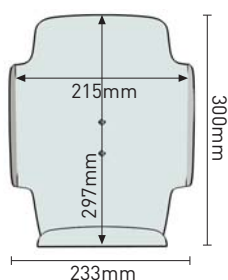

Stand portafolletos A4 EasySystem

Estable, resistente y económico

- ✦ Base EasySystem lastrada para mayor estabilidad.
- ✦ Cajetín A4 metálico de gran resistencia y con solapas para sujetar los folletos.
- ✦ Base y mástil en aluminio anodizado.
- ✦ Montaje con solo dos tornillos.
- ✦ Embalaje individual en cartón para distribución.

DETALLES

MONTAJE

TAMAÑO

EMBALAJE

Caja
950x95x260mm, 2,6kg