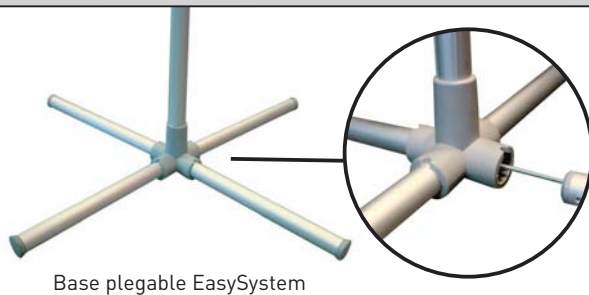

## Ajustable, modular, estable y económico

Sencilla combinación de mástiles y barras horizontales telescópicas para crear traseras o sencillos stands.

- Mástiles EasySystem tamaño L (220cm) y barras horizontales telescópicas (140-250cm).
- Montaje muy sencillo, gran estabilidad y peso mínimo.
- La gráfica puede colocarse a cualquier altura del mástil gracias al conector EasySystem.
- Posibilidad de unir en cualquier ángulo para crear stands.
- Compatible con EasySystem permite añadir portafolletos y otros accesorios.
- Bolsa de transporte incluida y embalaje individual en cartón.

### DETALLES

Conector 8 salidas regulable en altura

Base plegable EasySystem

Barras horizontales telescópicas (140-250cm)

Bloqueador mástil para mayor estabilidad