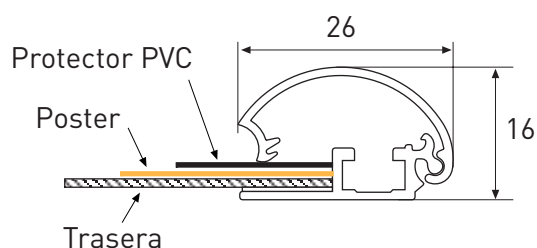

## La señalética fácil y práctica

Simplemente abre los perfiles, coloca el rótulo y cámbialo cuando quieras.

Solución ideal para utilizar en áreas públicas como escuelas, oficinas, hospitales, etc.

- Atractivo diseño en aluminio anodizado plata.
- Frontal protector PVC anti-reflectante
- Trasera rígida
- Cada kit incluye cinta adhesiva y tornillería para fijación
- Pueden ser utilizados en horizontal o vertical.

**Solamente disponible en cajas de 10 unidades**

5x14,8cm	<b>UDS0001000</b>
10,5x14,8cm	<b>UDS0002000</b>
10,5x29,7cm	<b>UDS0003000</b>
A4	<b>UDS0004000</b>

### DIMENSIONES (mm)

#### PERFIL

Modelo	Ref.	X-Y	Poster	Area Visible
5x14,8cm	UDS0001000	56x177	50x148	50x126
10,5x14,8cm	UDS0002000	111x177	105x148	105x126
10,5x29,7cm	UDS0003000	111x326	105x297	105x275
A4	UDS0004000	154x239	210x297	148x188