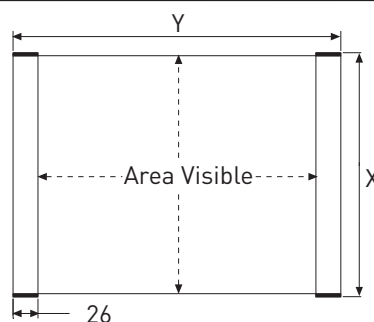

## La señalética fácil y práctica

Simplemente abre los perfiles, coloca el rótulo y cámbialo cuando quieras.

Solución ideal para utilizar en áreas públicas como escuelas, oficinas, hospitales, etc.

- Atractivo diseño en aluminio anodizado plata.
- Frontal protector PVC anti-reflectante
- Trasera rígida
- Cada kit incluye cinta adhesiva y tornillería para fijación
- Pueden ser utilizados en horizontal o vertical.

**Solamente disponible en cajas de 10 unidades**

5x14,8cm	<b>UDS0001000</b>
10,5x14,8cm	<b>UDS0002000</b>
10,5x29,7cm	<b>UDS0003000</b>
A4	<b>UDS0004000</b>

### DIMENSIONES (mm)

#### PERFIL

Modelo	Ref.	X-Y	Poster	Area Visible
5x14,8cm	UDS0001000	56x177	50x148	50x126
10,5x14,8cm	UDS0002000	111x177	105x148	105x126
10,5x29,7cm	UDS0003000	111x326	105x297	105x275
A4	UDS0004000	154x239	210x297	148x188